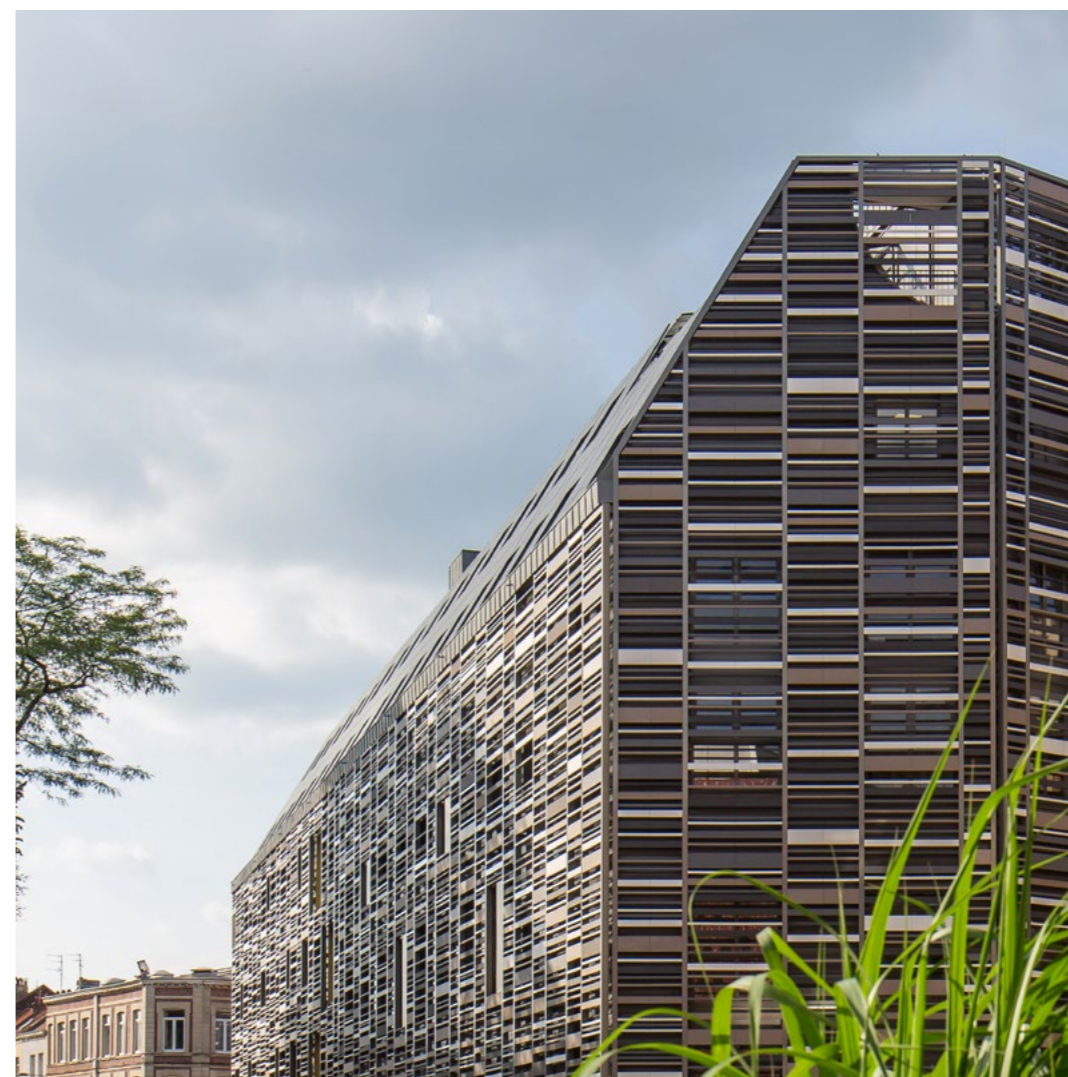

Produkt:
Barro

—
Referanse:
Le RIZOMM - Facultés de l'Université Catholique de Lille,
Frankrike