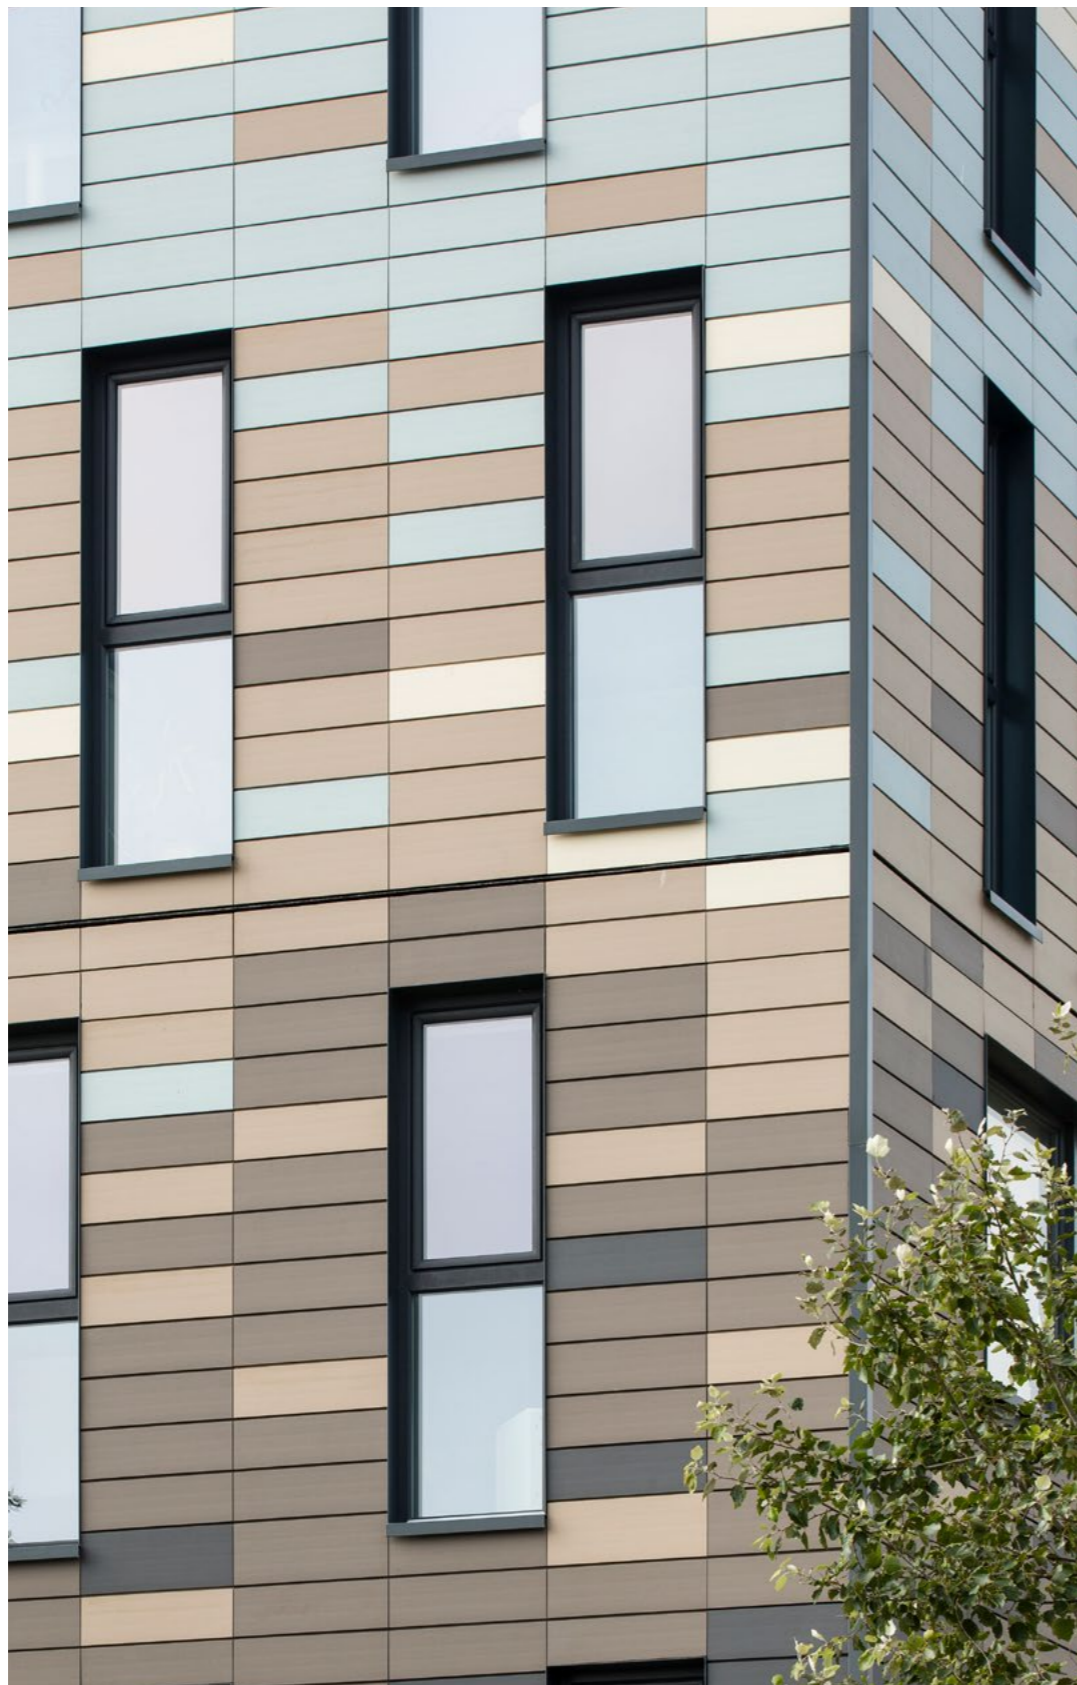

Produkt:
Argelite

Referanse:
Leilighetsbygg, Dunkerque
Frankrike