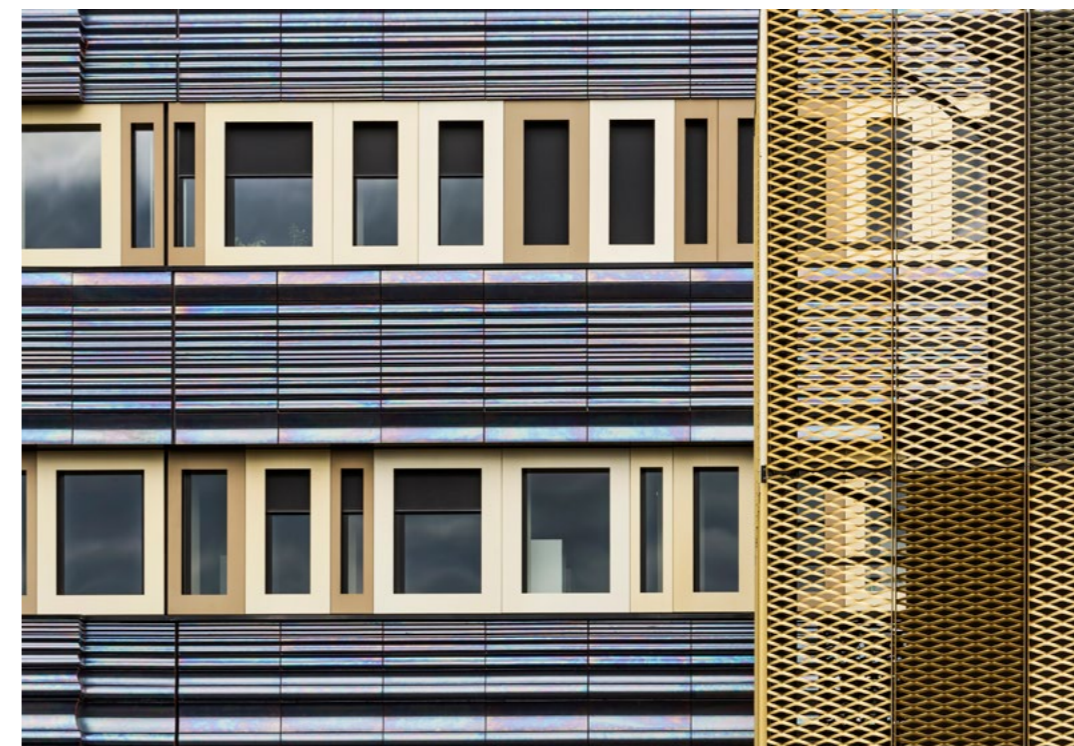

Produkt:
Individuelt design

—

Referanse:
CRBC Centre de Recherche de Bio-Clinique,
Clermont Ferrand, Frankrike