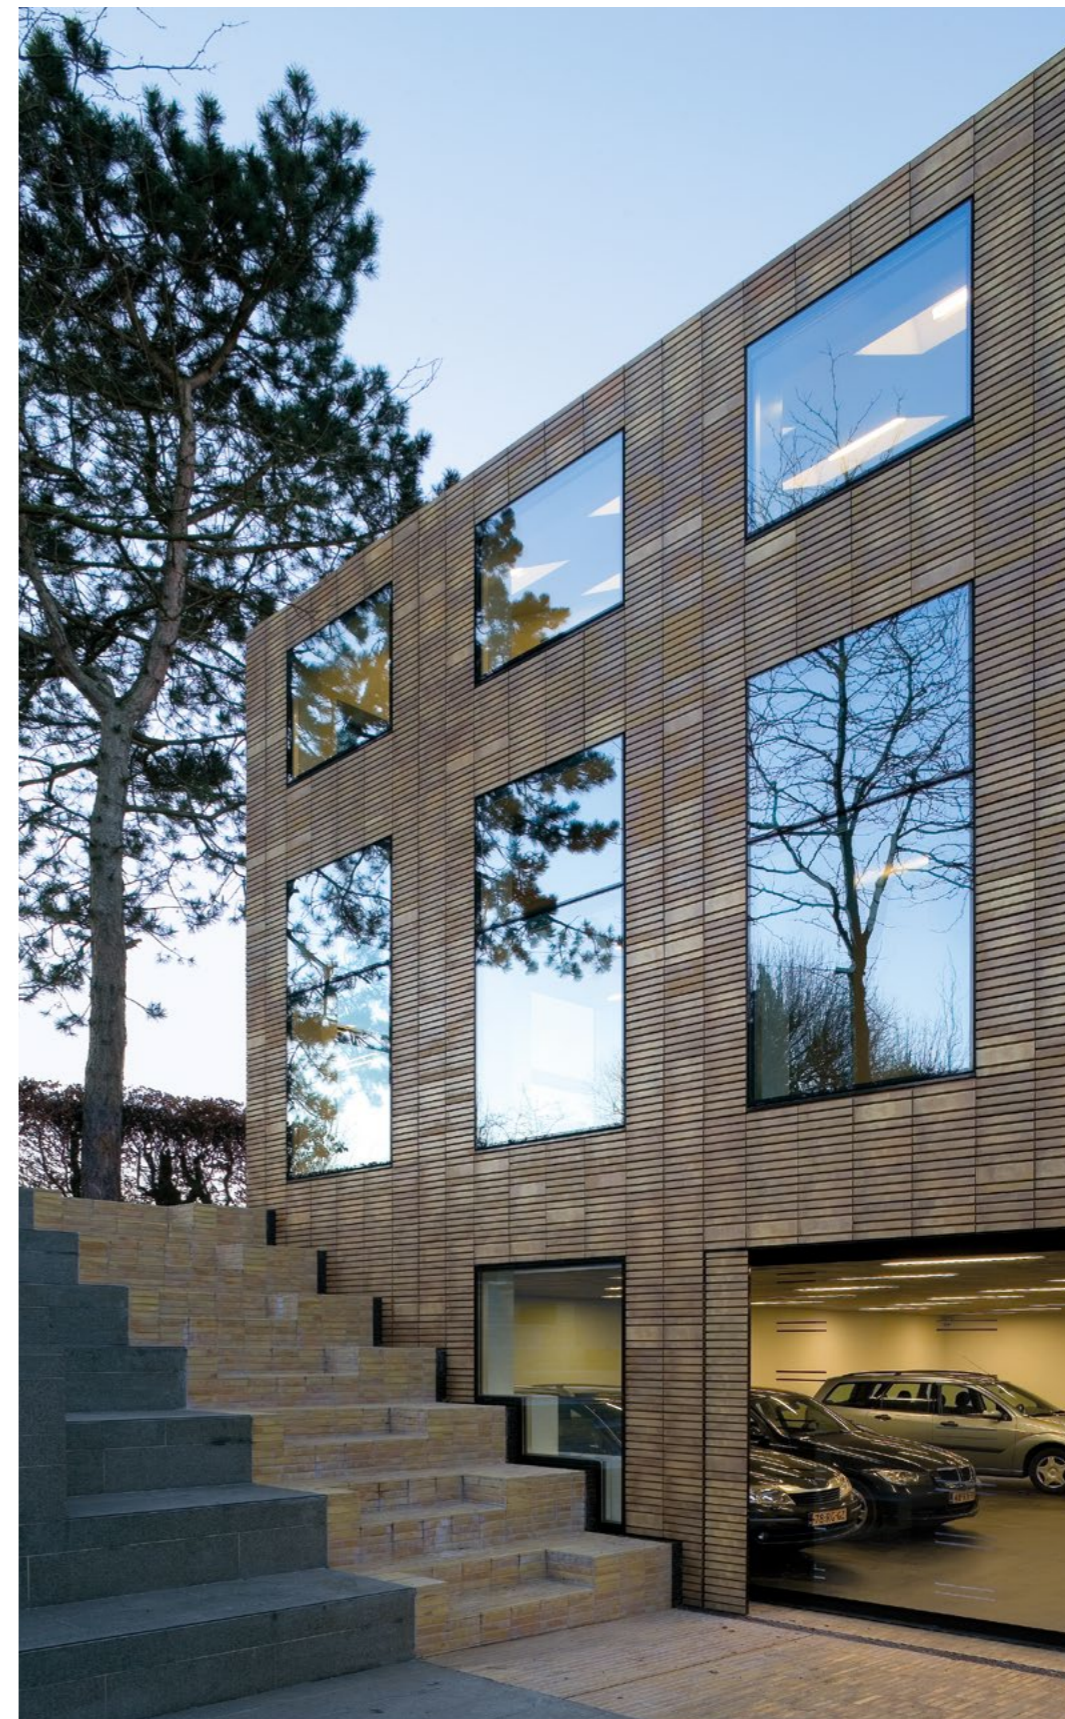

Produkt:
Terzo

—

Referanse:
Kontorbygning, Gooiland,
Nederland