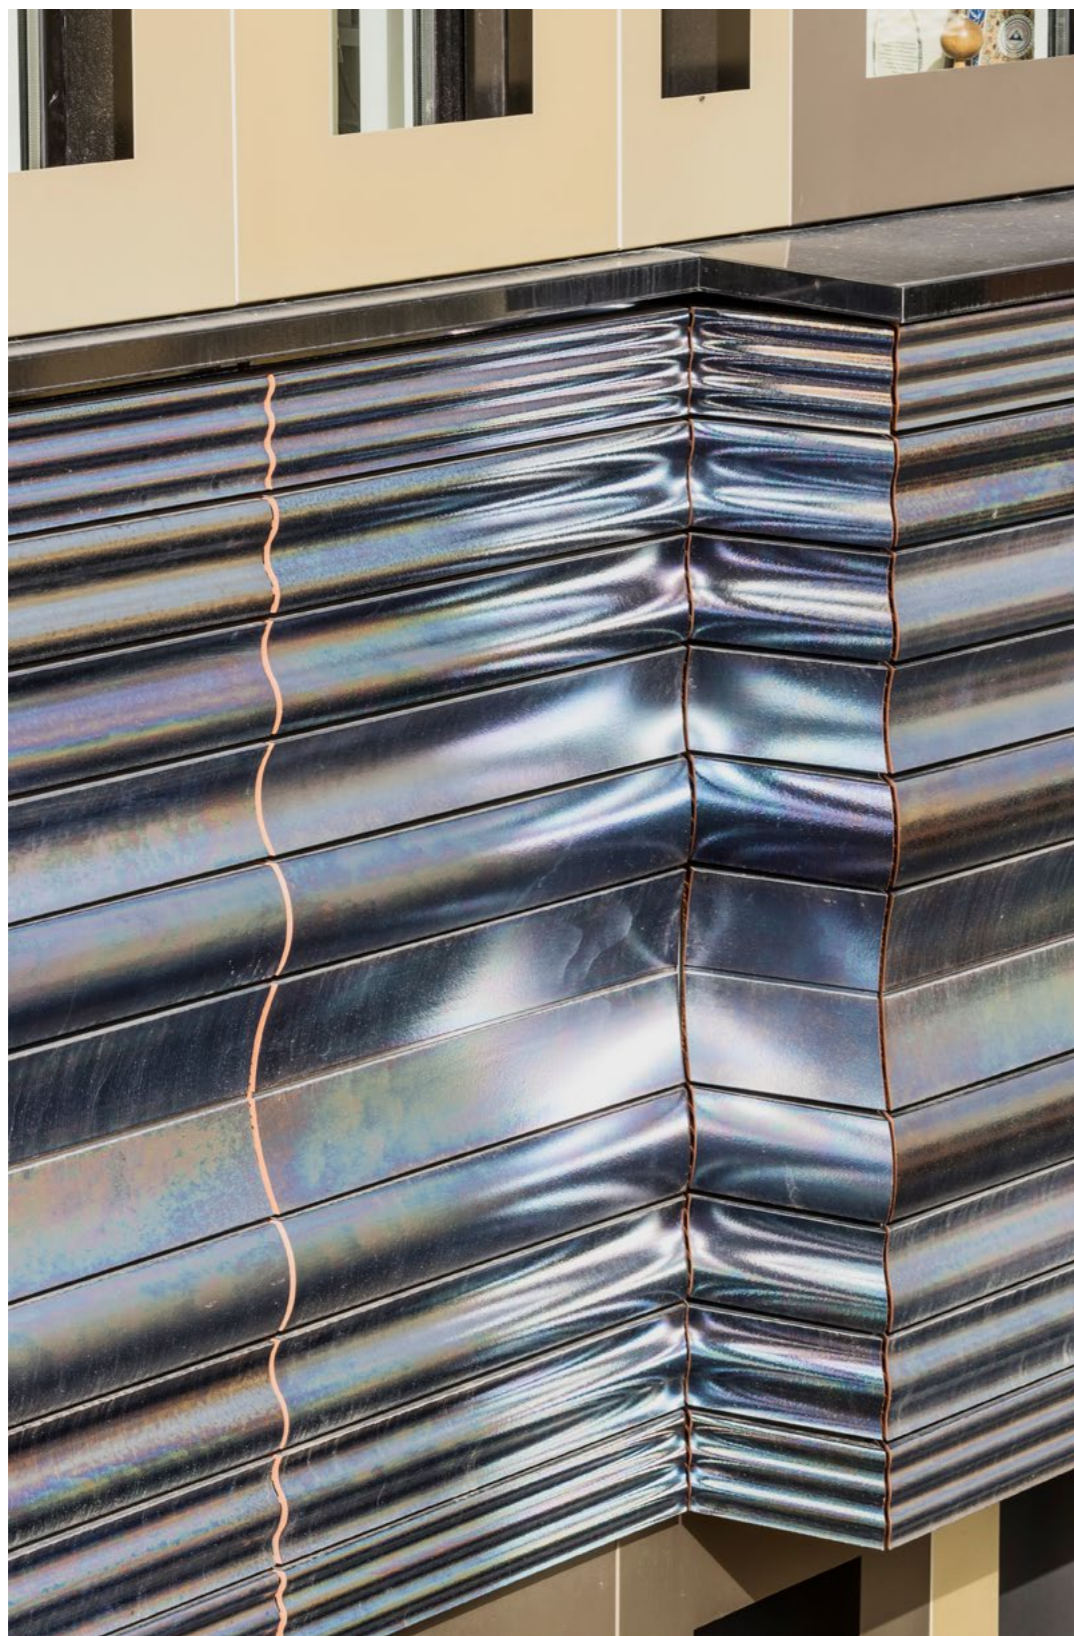

Produkt:
Individuelt design

—

Referanse:
CRBC Centre de Recherche de Bio-Clinique,
Clermont Ferrand, Frankrike