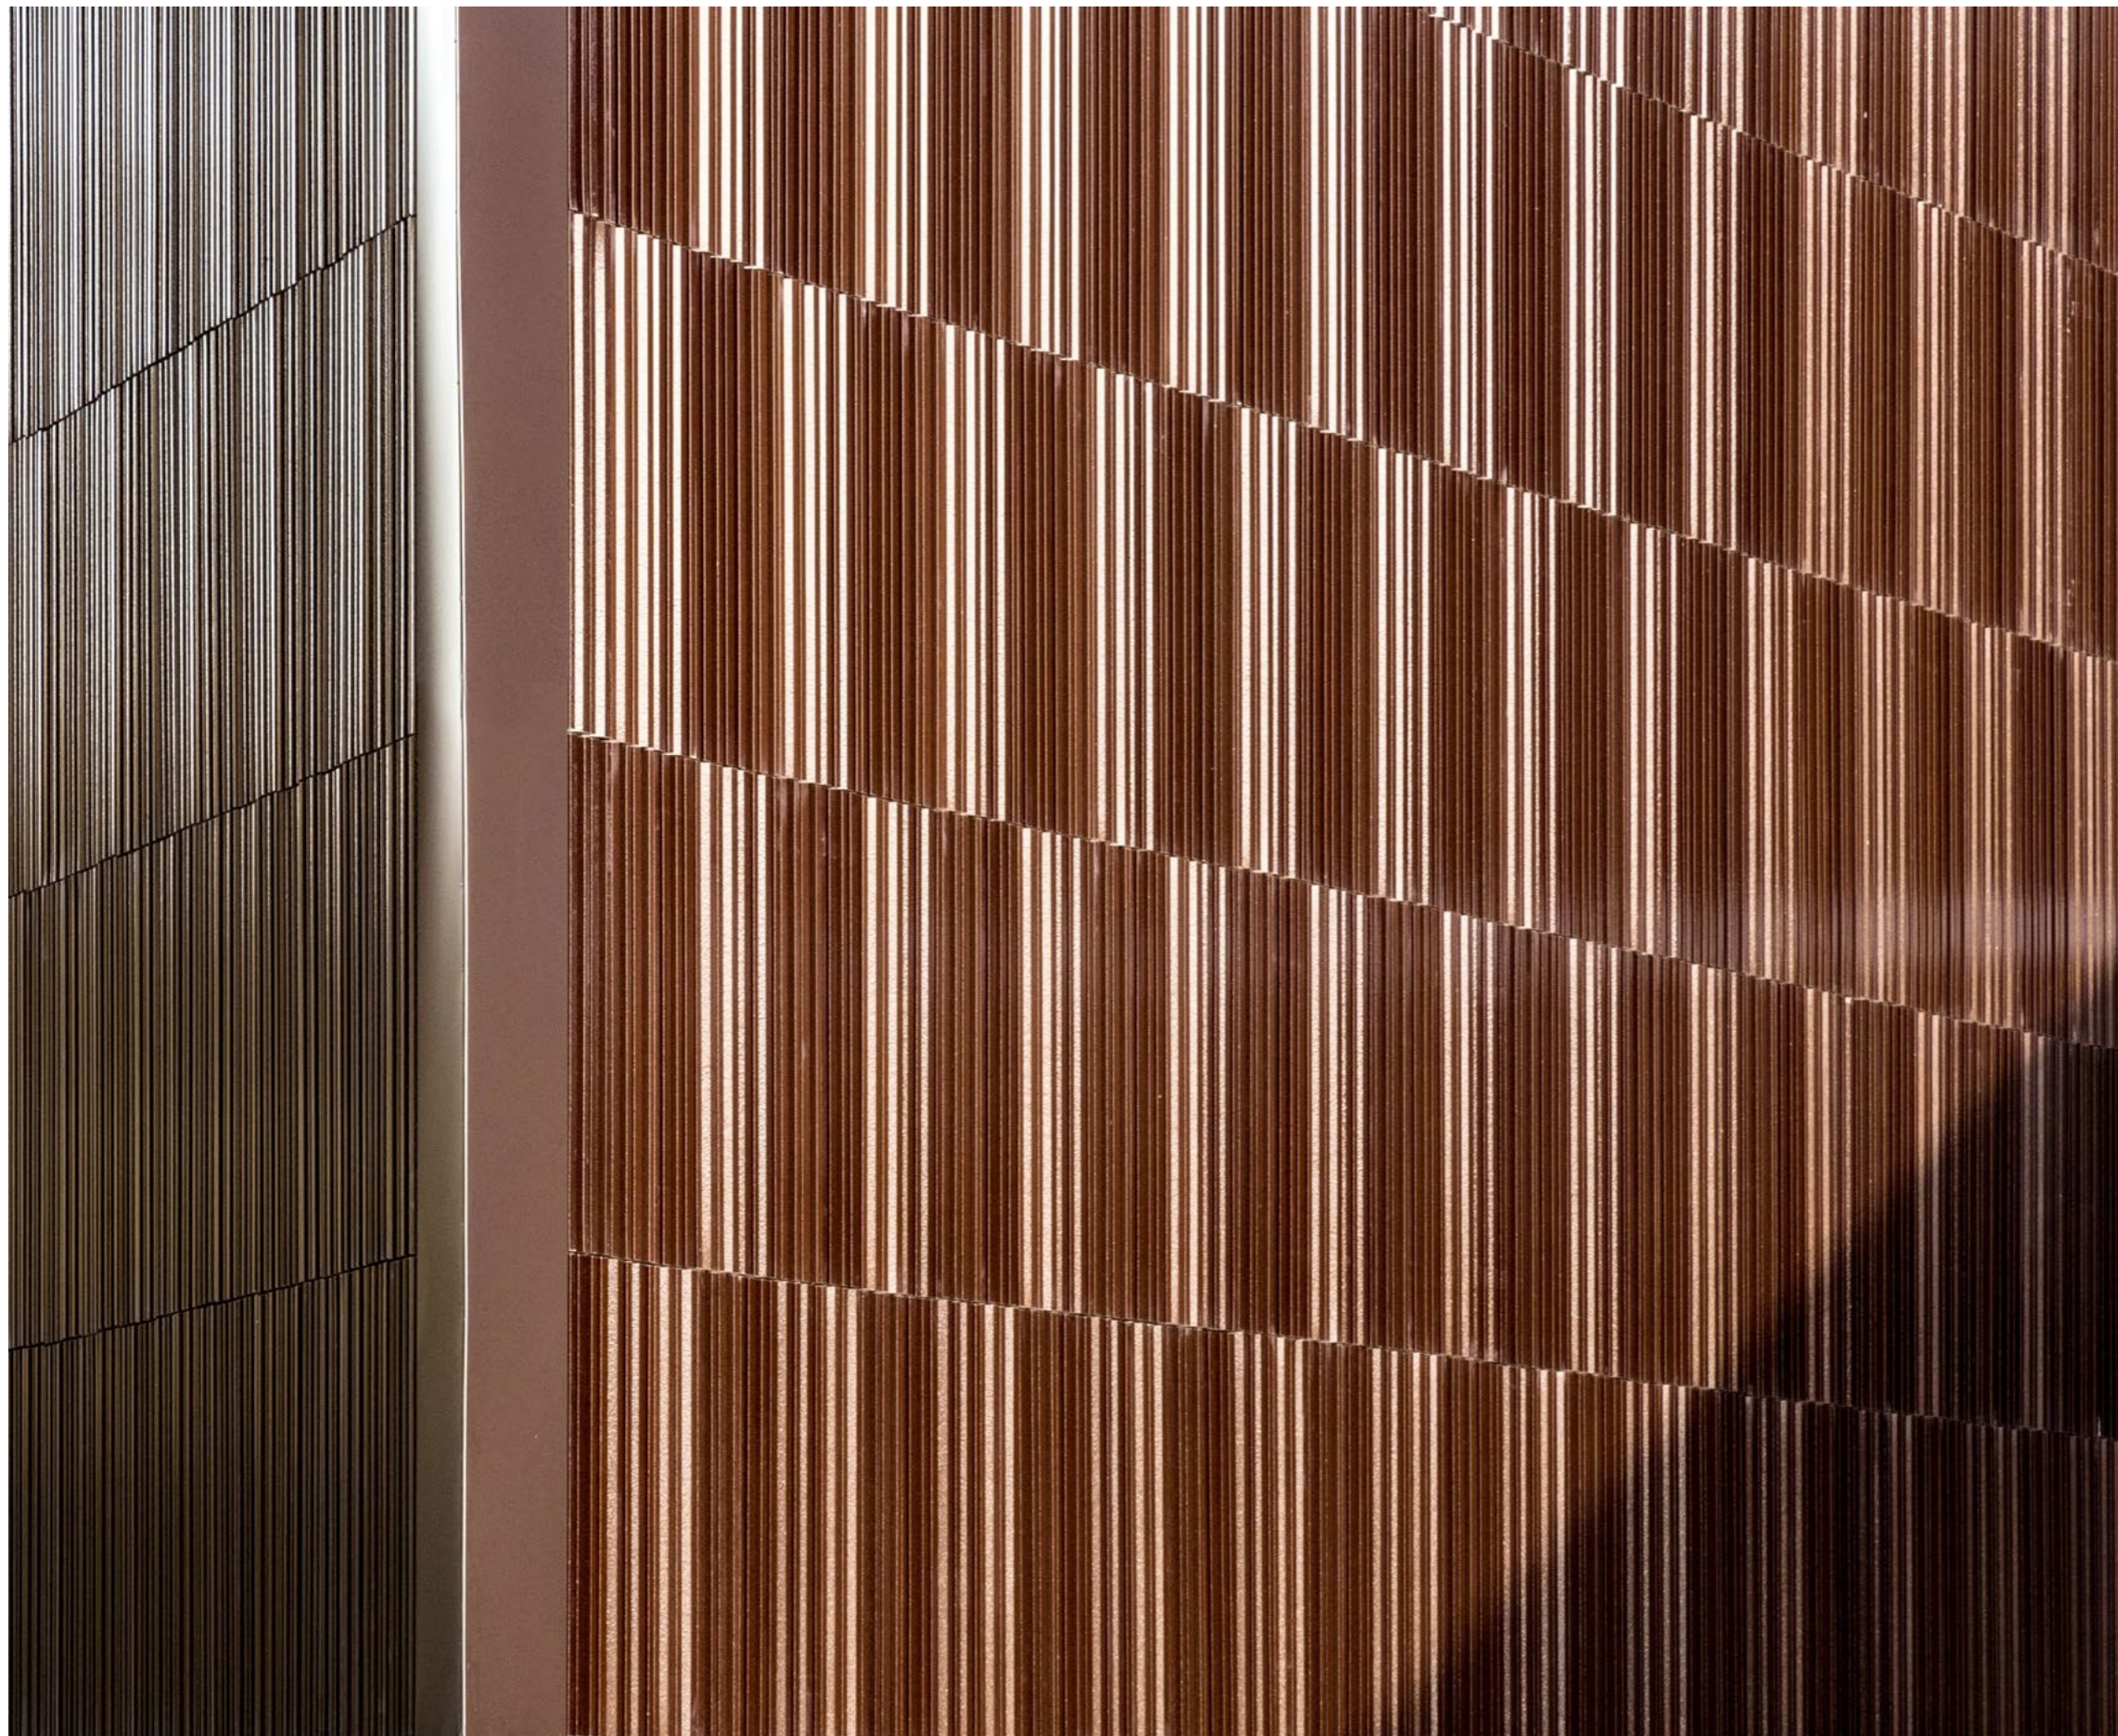

Produkt:
Individuelt design

—

Referanse:
Kontorbygning Papyrus Software,
Østerrike