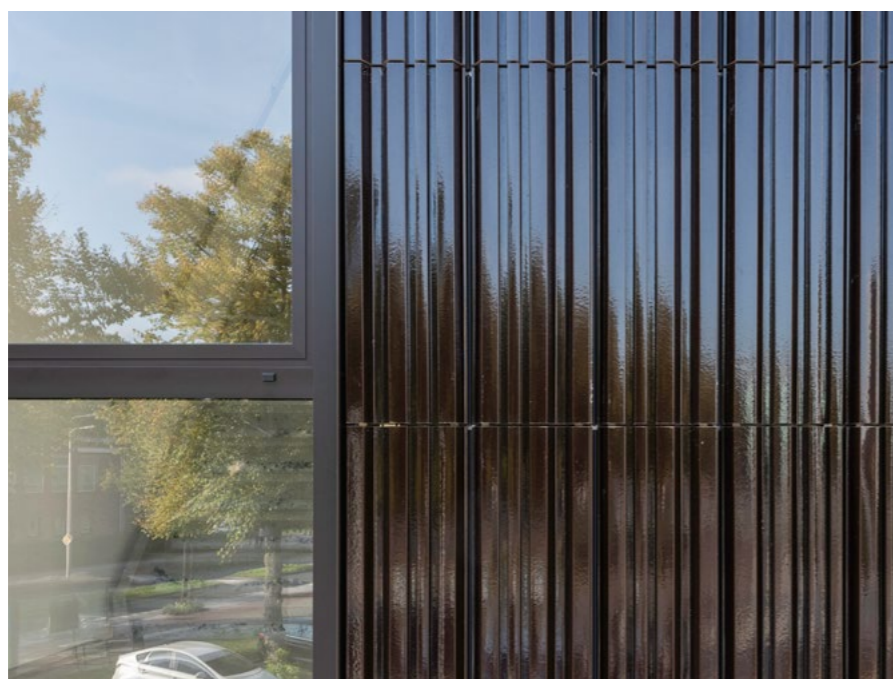

Produkt:
Individuelt design

—

Referanse:
Leilighetsbygg „Keramus“, Utrecht,
Nederland