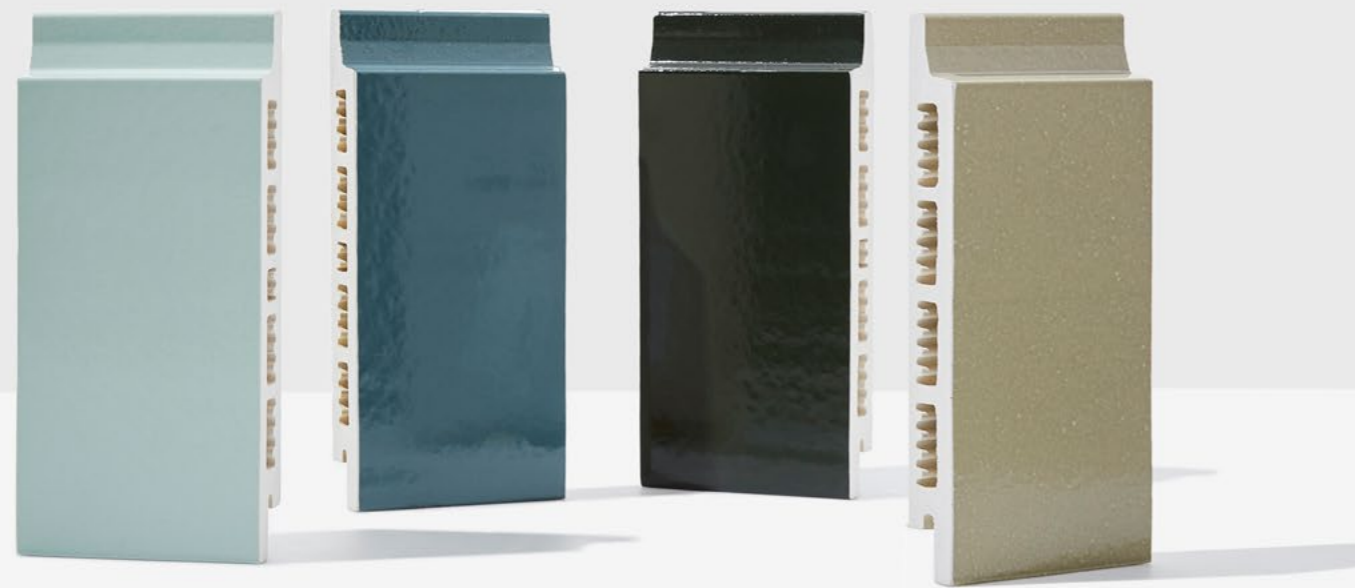

Glaseringer i kjølige nyanser

Glaseringer

39 farger og mulighet for individuelle farger. I tillegg til standardfargene kan glaseringer bestilles i nesten ubegrensede varianter.